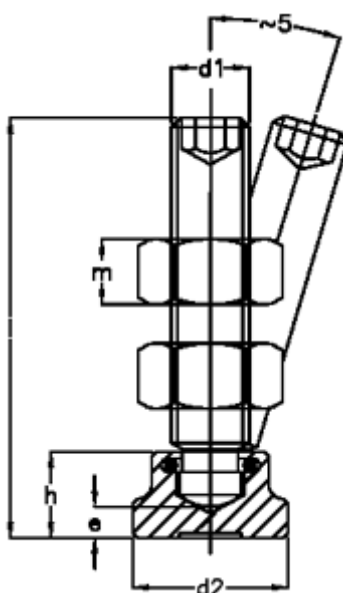

Varenummer: 20940649
Beskrivelse: E+G Spændebolt
GN 802-M8-48

Mål

d1 = M8

d2 = 16

e = 3

h = 9

l1 = 48

m = 6.8